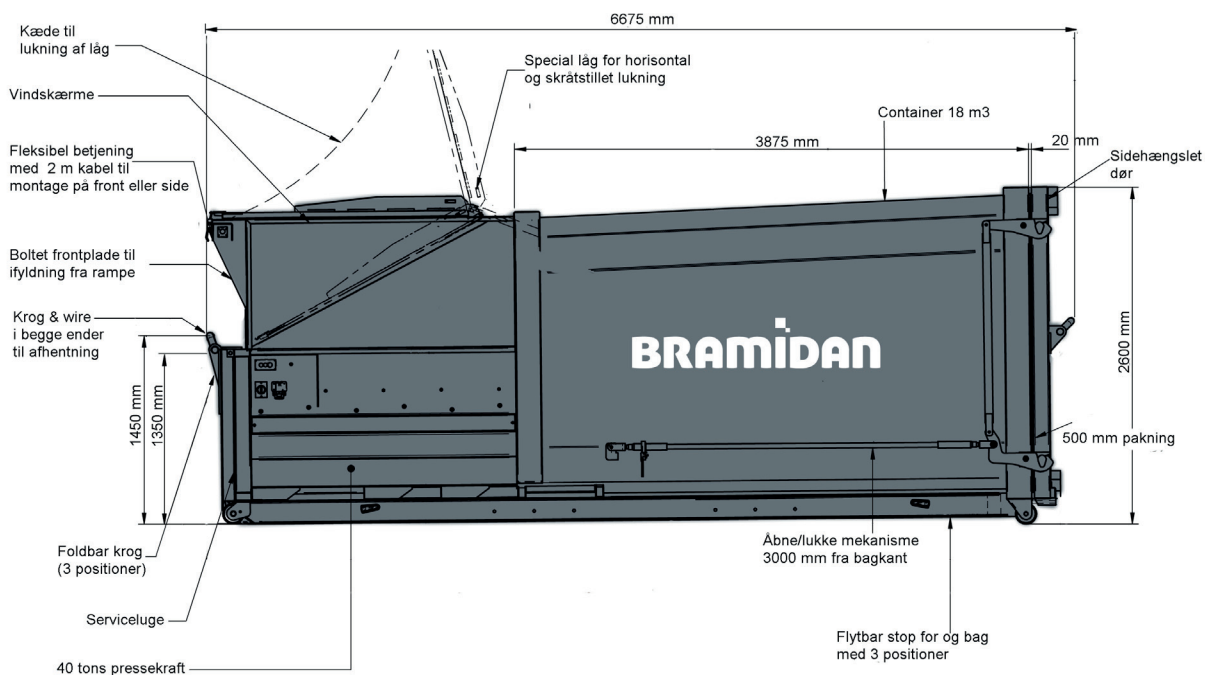

Model HGS18 F

BRAMIDAN
www.bramidan.dk

Bramidan A/S
Industrivej 69
6740 Bramming
Tel. 7517 3266
Fax 7517 3177
bramidan@bramidan.dk