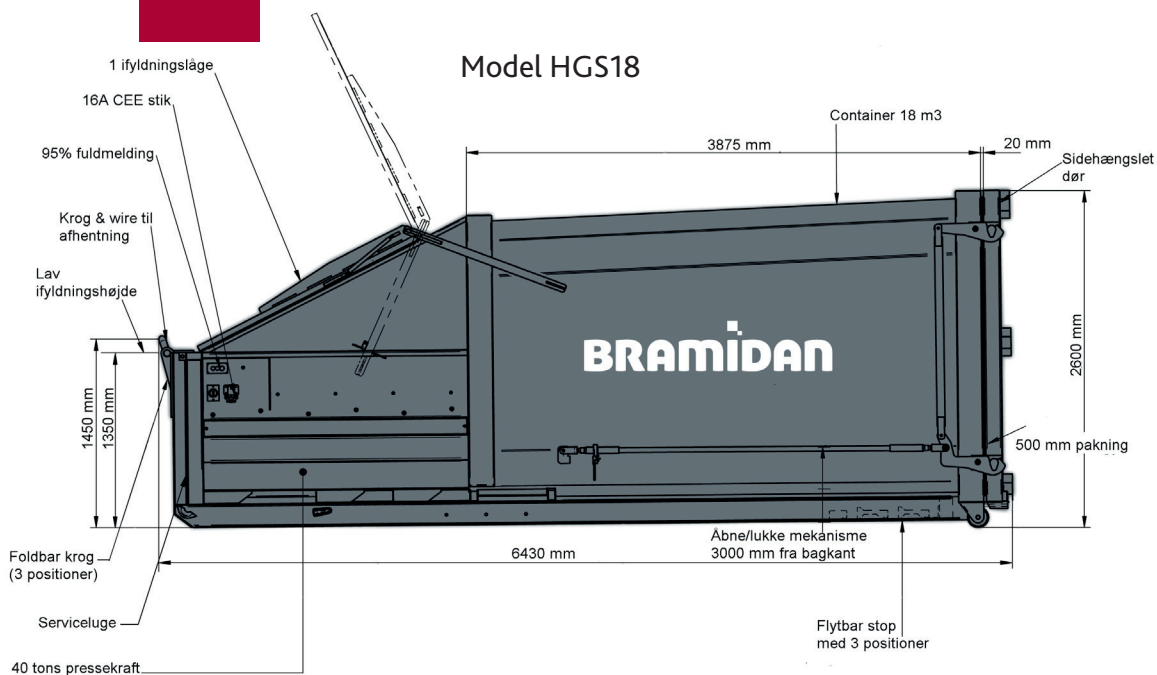

Model HGS18